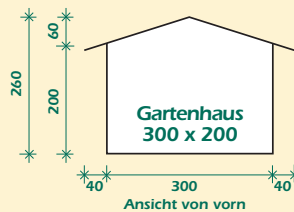

Zäune für
die Ewigkeit!

Kurzbeschreibung „Gartenhaus Cottage“

**BECKERS
BETONZAUN®**

Alle Betonteile sind durchgefärbt und sind in den Farben Sand, weiß-beige und hellgelb erhältlich. **Die Motivplatten haben eine einseitige Struktur.** Das gesamte Cottage Haus ist als Komplettbausatz, inklusive Dach, Türen und Fenster, aus imprägniertem Massivholz, jedoch ohne Boden erhältlich. Das Gartenhaus muss nicht unbedingt lackiert werden, es wird aber eine Imprägnierung zum Schutz empfohlen.

Abmessungen „Gartenhaus-Cottage“

Alle Maße in cm und nur circa-Angaben!