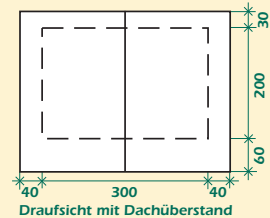

Zäune für
die Ewigkeit!

Kurzbeschreibung „Gartenhaus Cottage“

**BECKERS
BETONZAUN®**

Alle Betonteile sind durchgefärbt und sind in den Farben Sand, weiß-beige und hellgelb erhältlich. **Die Motivplatten haben eine einseitige Struktur.** Das gesamte Cottage Haus ist als Komplettbausatz, inklusive Dach, Türen und Fenster, aus imprägniertem Massivholz, jedoch ohne Boden erhältlich. Das Gartenhaus muss nicht unbedingt lackiert werden, es wird aber eine Imprägnierung zum Schutz empfohlen.

Abmessungen „Gartenhaus-Cottage“

Alle Maße in cm und nur circa-Angaben!