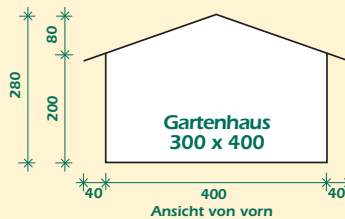

Zäune für
die Ewigkeit!

Kurzbeschreibung „Gartenhaus Cottage“

**BECKERS
BETONZAUN®**

Alle Betonteile sind durchgefärbt und sind in den Farben Sand, weiß-beige und hellgelb erhältlich. **Die Motivplatten haben eine einseitige Struktur.** Das gesamte Cottage Haus ist als Komplettbausatz, inklusive Dach, Türen und Fenster, aus imprägniertem Massivholz, jedoch ohne Boden erhältlich. Das Gartenhaus muss nicht unbedingt lackiert werden, es wird aber eine Imprägnierung zum Schutz empfohlen.

Abmessungen „Gartenhaus-Cottage“

Alle Maße in cm und nur circa-Angaben!