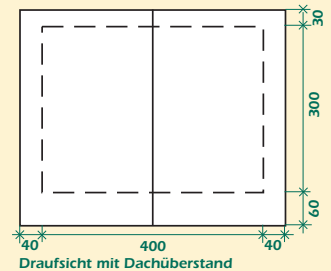

Zäune für
die Ewigkeit!

Kurzbeschreibung „Gartenhaus Cottage“

**BECKERS
BETONZAUN®**

Alle Betonteile sind durchgefärbt und sind in den Farben Sand, weiß-beige und hellgelb erhältlich. **Die Motivplatten haben eine einseitige Struktur.** Das gesamte Cottage Haus ist als Komplettbausatz, inklusive Dach, Türen und Fenster, aus imprägniertem Massivholz, jedoch ohne Boden erhältlich. Das Gartenhaus muss nicht unbedingt lackiert werden, es wird aber eine Imprägnierung zum Schutz empfohlen.

Abmessungen „Gartenhaus-Cottage“

Alle Maße in cm und nur circa-Angaben!