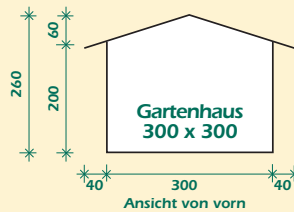

Zäune für
die Ewigkeit!

Kurzbeschreibung „Gartenhaus Cottage“

**BECKERS
BETONZAUN®**

Alle Betonteile sind durchgefärbt und sind in den Farben Sand, weiß-beige und hellgelb erhältlich. **Die Motivplatten haben eine einseitige Struktur.** Das gesamte Cottage Haus ist als Komplettbausatz, inklusive Dach, Türen und Fenster, aus imprägniertem Massivholz, jedoch ohne Boden erhältlich. Das Gartenhaus muss nicht unbedingt lackiert werden, es wird aber eine Imprägnierung zum Schutz empfohlen.

Abmessungen „Gartenhaus-Cottage“

Alle Maße in cm und nur circa-Angaben!