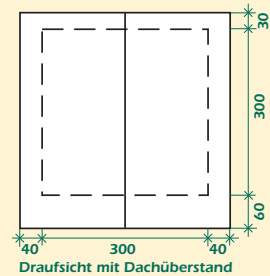

Zäune für
die Ewigkeit!

Kurzbeschreibung „Gartenhaus Cottage“

**BECKERS
BETONZAUN®**

Alle Betonteile sind durchgefärbt und sind in den Farben Sand, weiß-beige und hellgelb erhältlich. **Die Motivplatten haben eine einseitige Struktur.** Das gesamte Cottage Haus ist als Komplettbausatz, inklusive Dach, Türen und Fenster, aus imprägniertem Massivholz, jedoch ohne Boden erhältlich. Das Gartenhaus muss nicht unbedingt lackiert werden, es wird aber eine Imprägnierung zum Schutz empfohlen.

Abmessungen „Gartenhaus-Cottage“

Alle Maße in cm und nur circa-Angaben!