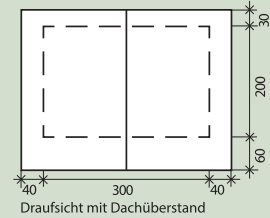

BECKERS[®]
BETONZAUN
Im Garten zuhause

Kurzbeschreibung Gartenhaus Cottage

Alle Betonteile sind durchgefärbt in den Farben weiß-beige, sand und hellgelb, oder ungefärbt in betongrau erhältlich.

Die Motivplatten haben eine einseitige Struktur. Das gesamte Cottage Haus ist als Komplettbausatz, inklusive Dach, Türen und Fenster, aus naturbelassenem Massivholz, jedoch ohne Boden erhältlich.

Zum Schutz der Oberfläche empfehlen wir eine Imprägnierung oder Lackierung.

Abmessungen „Gartenhaus Cottage“

Alle Angaben in cm.