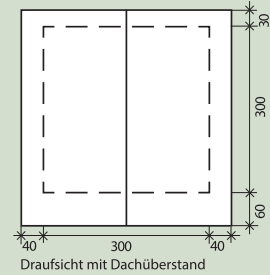

BECKERS[®]
BETONZAUN
Im Garten zuhause

Kurzbeschreibung Gartenhaus Cottage

Alle Betonteile sind durchgefärbt in den Farben weiß-beige, sand und hellgelb, oder ungefärbt in betongrau erhältlich.

Die Motivplatten haben eine einseitige Struktur. Das gesamte Cottage Haus ist als Komplettbausatz, inklusive Dach, Türen und Fenster, aus naturbelassenem Massivholz, jedoch ohne Boden erhältlich.

Zum Schutz der Oberfläche empfehlen wir eine Imprägnierung oder Lackierung.

Abmessungen „Gartenhaus Cottage“

Alle Angaben in cm.