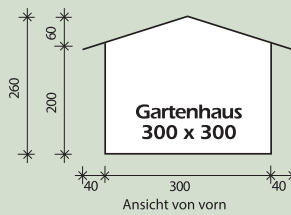

Abmessungen „Gartenhaus Cottage“