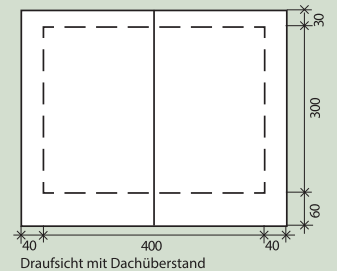

BECKERS[®]
BETONZAUN
Im Garten zuhause

Kurzbeschreibung Gartenhaus Cottage

Alle Betonteile sind durchgefärbt in den Farben weiß-beige, sand und hellgelb, oder ungefärbt in betongrau erhältlich.

Die Motivplatten haben eine einseitige Struktur. Das gesamte Cottage Haus ist als Komplettbausatz, inklusive Dach, Türen und Fenster, aus naturbelassenem Massivholz, jedoch ohne Boden erhältlich.

Zum Schutz der Oberfläche empfehlen wir eine Imprägnierung oder Lackierung.

Abmessungen „Gartenhaus Cottage“

Alle Angaben in cm.