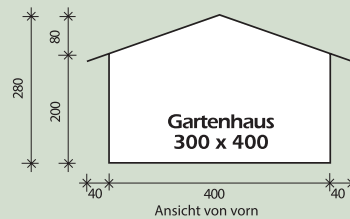

Abmessungen „Gartenhaus Cottage“