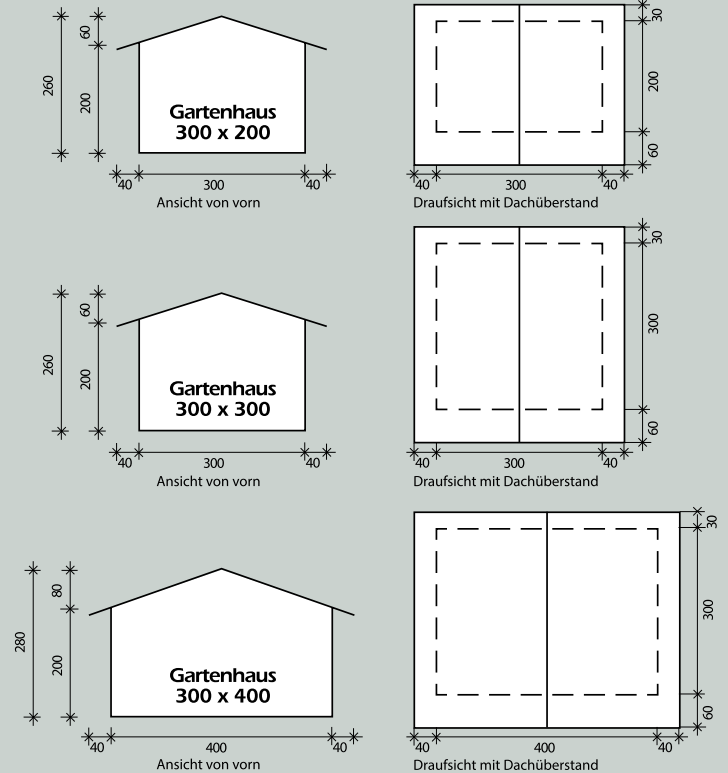

KURZBESCHREIBUNG GARTENHAUS COTTAGE

Zäune für
die Ewigkeit!

**BECKERS
BETONZAUN®**

Alle Betonteile sind durchgefärbt in den Farben weiß-beige, sand und hellgelb, oder ungefärbt in betongrau erhältlich. **Die Motivplatten haben eine einseitige Struktur.** Das gesamte Cottage Haus ist als Komplettbausatz, inklusive Dach, Türen und Fenster, aus imprägniertem Massivholz, jedoch ohne Boden erhältlich.

Zum Schutz der Oberfläche empfehlen wir eine Imprägnierung oder Lackierung.

Abmessungen „Gartenhaus-Cottage“

Alle Angaben in cm.